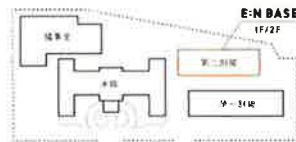

会場

E:N BASE

愛媛県松山市一番町4丁目4-2 1階

定員

50名 (先着)

お申込

QRコードよりお申し込みください

定員に達し次第、募集を締め切らせていただきます