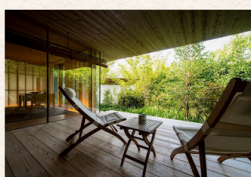

重要なお知らせ

現在、諸般の事情によりショップ開設等が遅れております。
お待たせしており申し訳ございません。
公開まで今しばらくお待ちいただけますよう、何卒お願い申し上げます。

オーベルジュ内子

歴史ある町並み、四季折々の自然が美しい内子町で何もしない贅沢を。

内子産・愛媛県産の食材を薪火を使い、梓にとわれない調理法で、炎のゆらめき・はぜる薪の音と共に五感すべてでご堪能いただけます。

美しい四季の彩りに開かれたテラス