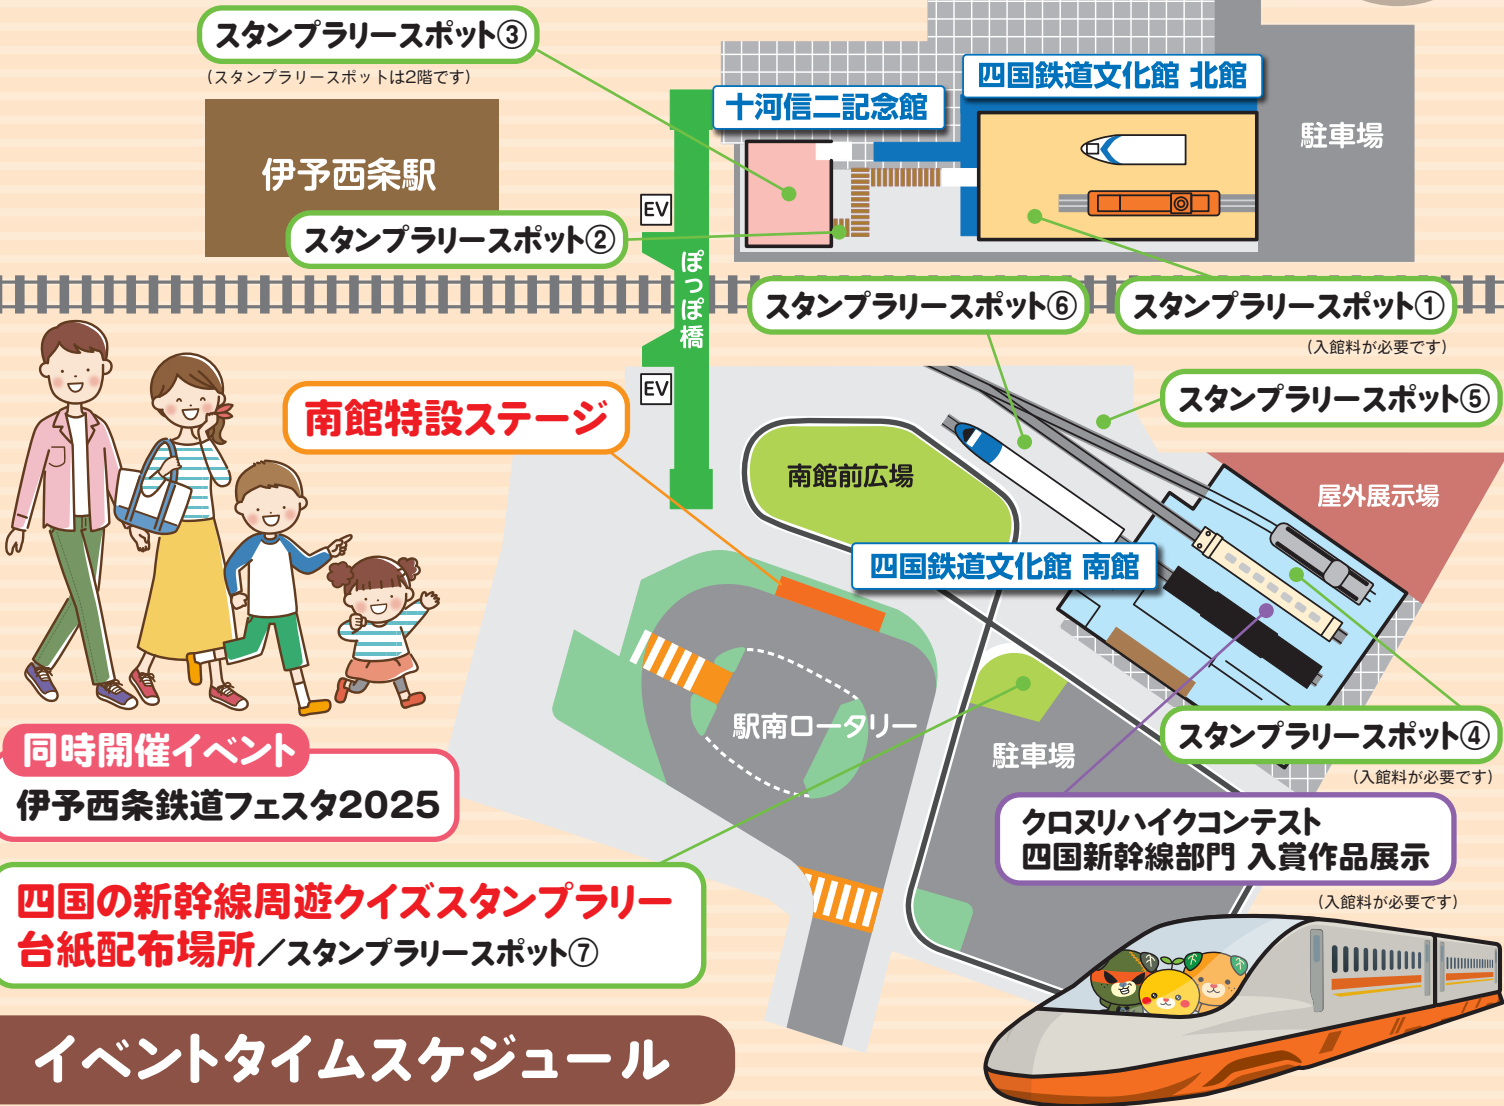

四国の新幹線周遊クイズスタンプラリー

地元愛媛大学・西条高校の学生・生徒が四国の新幹線や
新幹線の生みの親・十河信二氏にまつわるクイズを出題。

【時間】10:00~12:00、13:00~15:00 (12:00~13:00は休止)

全スポットコンプリートされた方に **先着500名様**
みきゃん&つなぐんオリジナルグッズをプレゼント!

※クイズスタンプラリースポットの一部は四国鉄道文化館内(北館・南館)のため、参加には入館料(北館・南館共通)が必要です。

ステージイベント【場所】四国鉄道文化館南館 特設ステージ

イベント1 ママ鉄・豊岡真澄 トークショー

元祖鉄道アイドルであり、現在はママ鉄タレントとして、様々な鉄道イベントに出演。
Instagramフォロワー数2万3,000人、公式YouTubeチャンネル登録数1万1,800人とイベントだけでなく、SNSを通じて、数多くの人に鉄道の魅力を発信しています。

【時間】10:15~10:45、
14:30~15:00

イベント2 四国新幹線俳句 コンテスト表彰式

「四国新幹線俳句コンテスト2025」グランプリおよび小学生以下の部・中学生・高校生の部・一般の部から優秀賞に選ばれた作品の披露と表彰を行います。

【時間】10:50~11:30

イベント3 西条高校吹奏楽ミニコンサート

【時間】12:30~13:00

主催・問い合わせ▶ 愛媛県新幹線導入促進期成同盟会事務局(愛媛県交通政策室) TEL.089-912-2251

会場マップ&タイムスケジュールは裏面をチェック!➡

走れ!四国の新幹線 2025

イベント会場マップ

イベントタイムスケジュール

時間	スタンプラリー	ステージイベント	作品展示	時間	
10:00	四国の新幹線 周遊クイズ スタンプラリー	ママ鉄・豊岡真澄 トークショー	クロスリハイク コンテスト 四国新幹線部門 入賞作品展示	10:00	
10:15				10:15	
10:45				10:45	
10:50		四国新幹線俳句 コンテスト表彰式		10:50	
11:30		11:30			
12:00	四国の新幹線 周遊クイズ スタンプラリー	西条高校吹奏楽 ミニコンサート	2025年 11月22日(土) ~28日(金) 9:00~17:00 (最終入館16:30)	12:00	
12:30				12:30	
13:00		ママ鉄・豊岡真澄 トークショー		四国新幹線整備促進期成会 http://www.shikoku-shinkansen.jp/ 四国の新幹線 検索	13:00
14:30					14:30
15:00					15:00