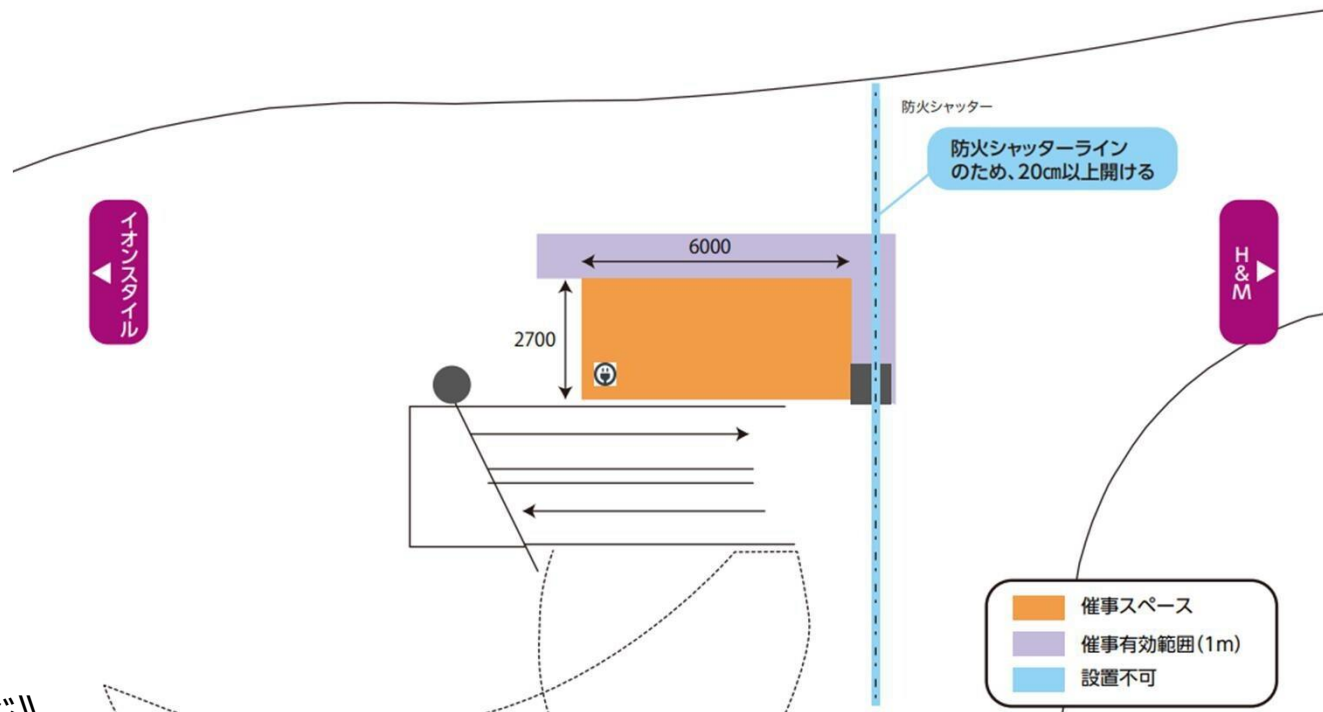

# 出店場所

## ①: 主会場

現在バックヤードとなっている為  
使用不可

赤枠内が出店場所として使用可

区画面積：約160㎡  
電源：あり(100V)  
※最大使用電力1500W

《イメージ》

## ②:サブ会場

1F催事スペースD(16.2㎡ 4.9坪)

イオンモール今治新都市

《イメージ》

区画面積：約16㎡  
 電源：あり(100V)  
 ※最大使用電力1500W