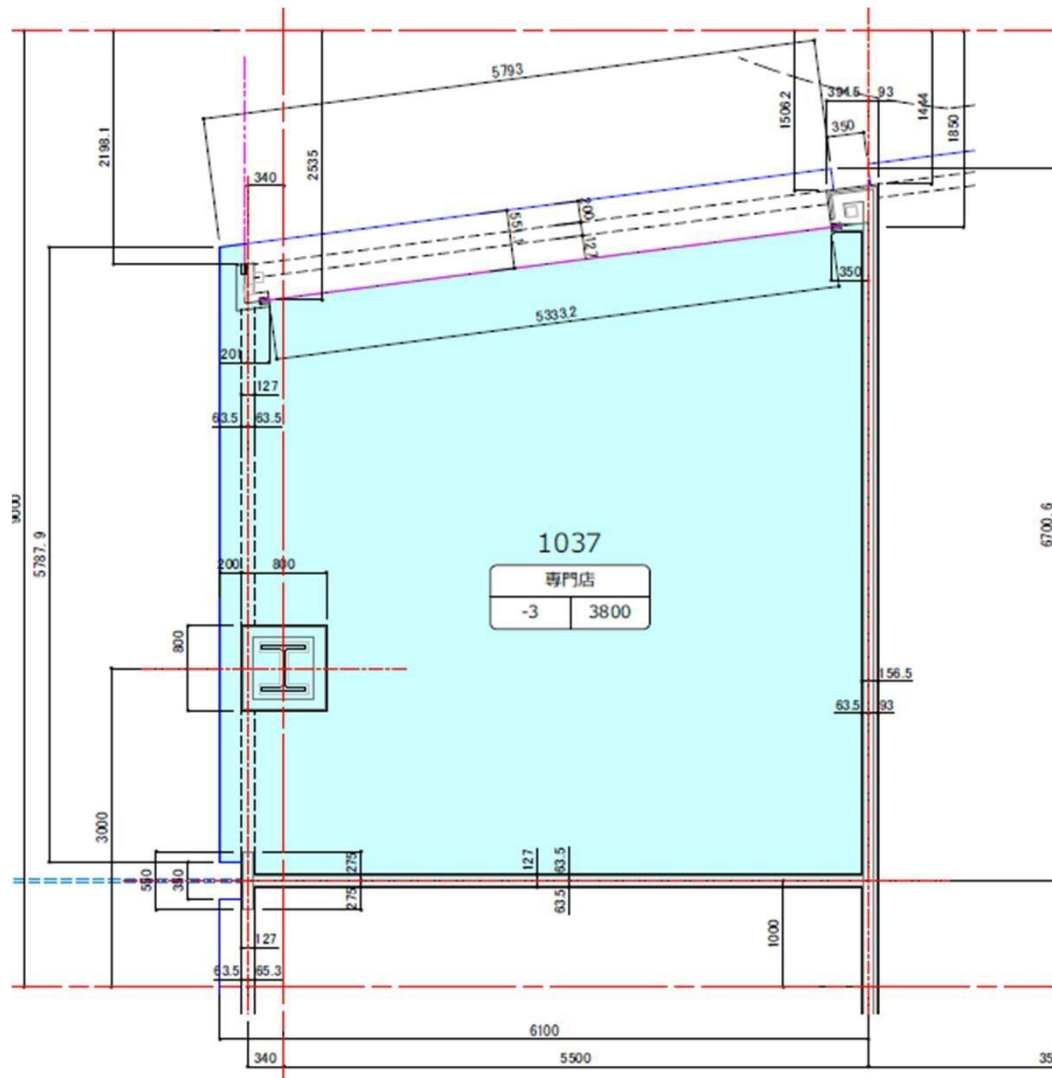

## ②:サブ会場

1F催事スペースD(16.2㎡ 4.9坪)

イオンモール今治新都市

《イメージ》

区画面積：約16㎡  
 電源：あり(100V)  
 ※最大使用電力1500W

# 出店場所

③:サブ会場(①②のスペースが足りなければ、、、)

区画面積：約35m<sup>2</sup>  
 電源あり(100V)  
 ※最大使用電力1500W