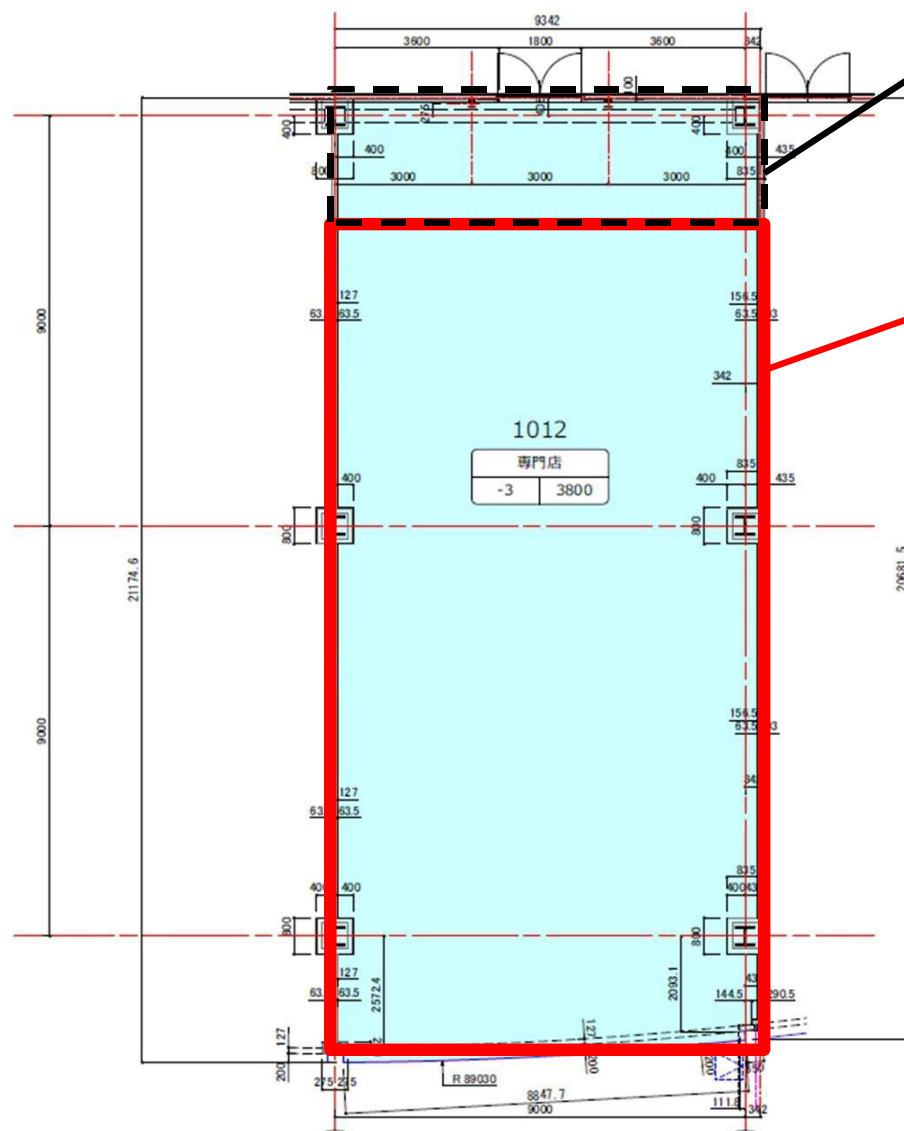

出店場所

①: 主会場

現在バックヤードとなっている為
使用不可

赤枠内が出店場所として使用可

区画面積：約160㎡
電源：あり(100V)
※最大使用電力1500W

《イメージ》