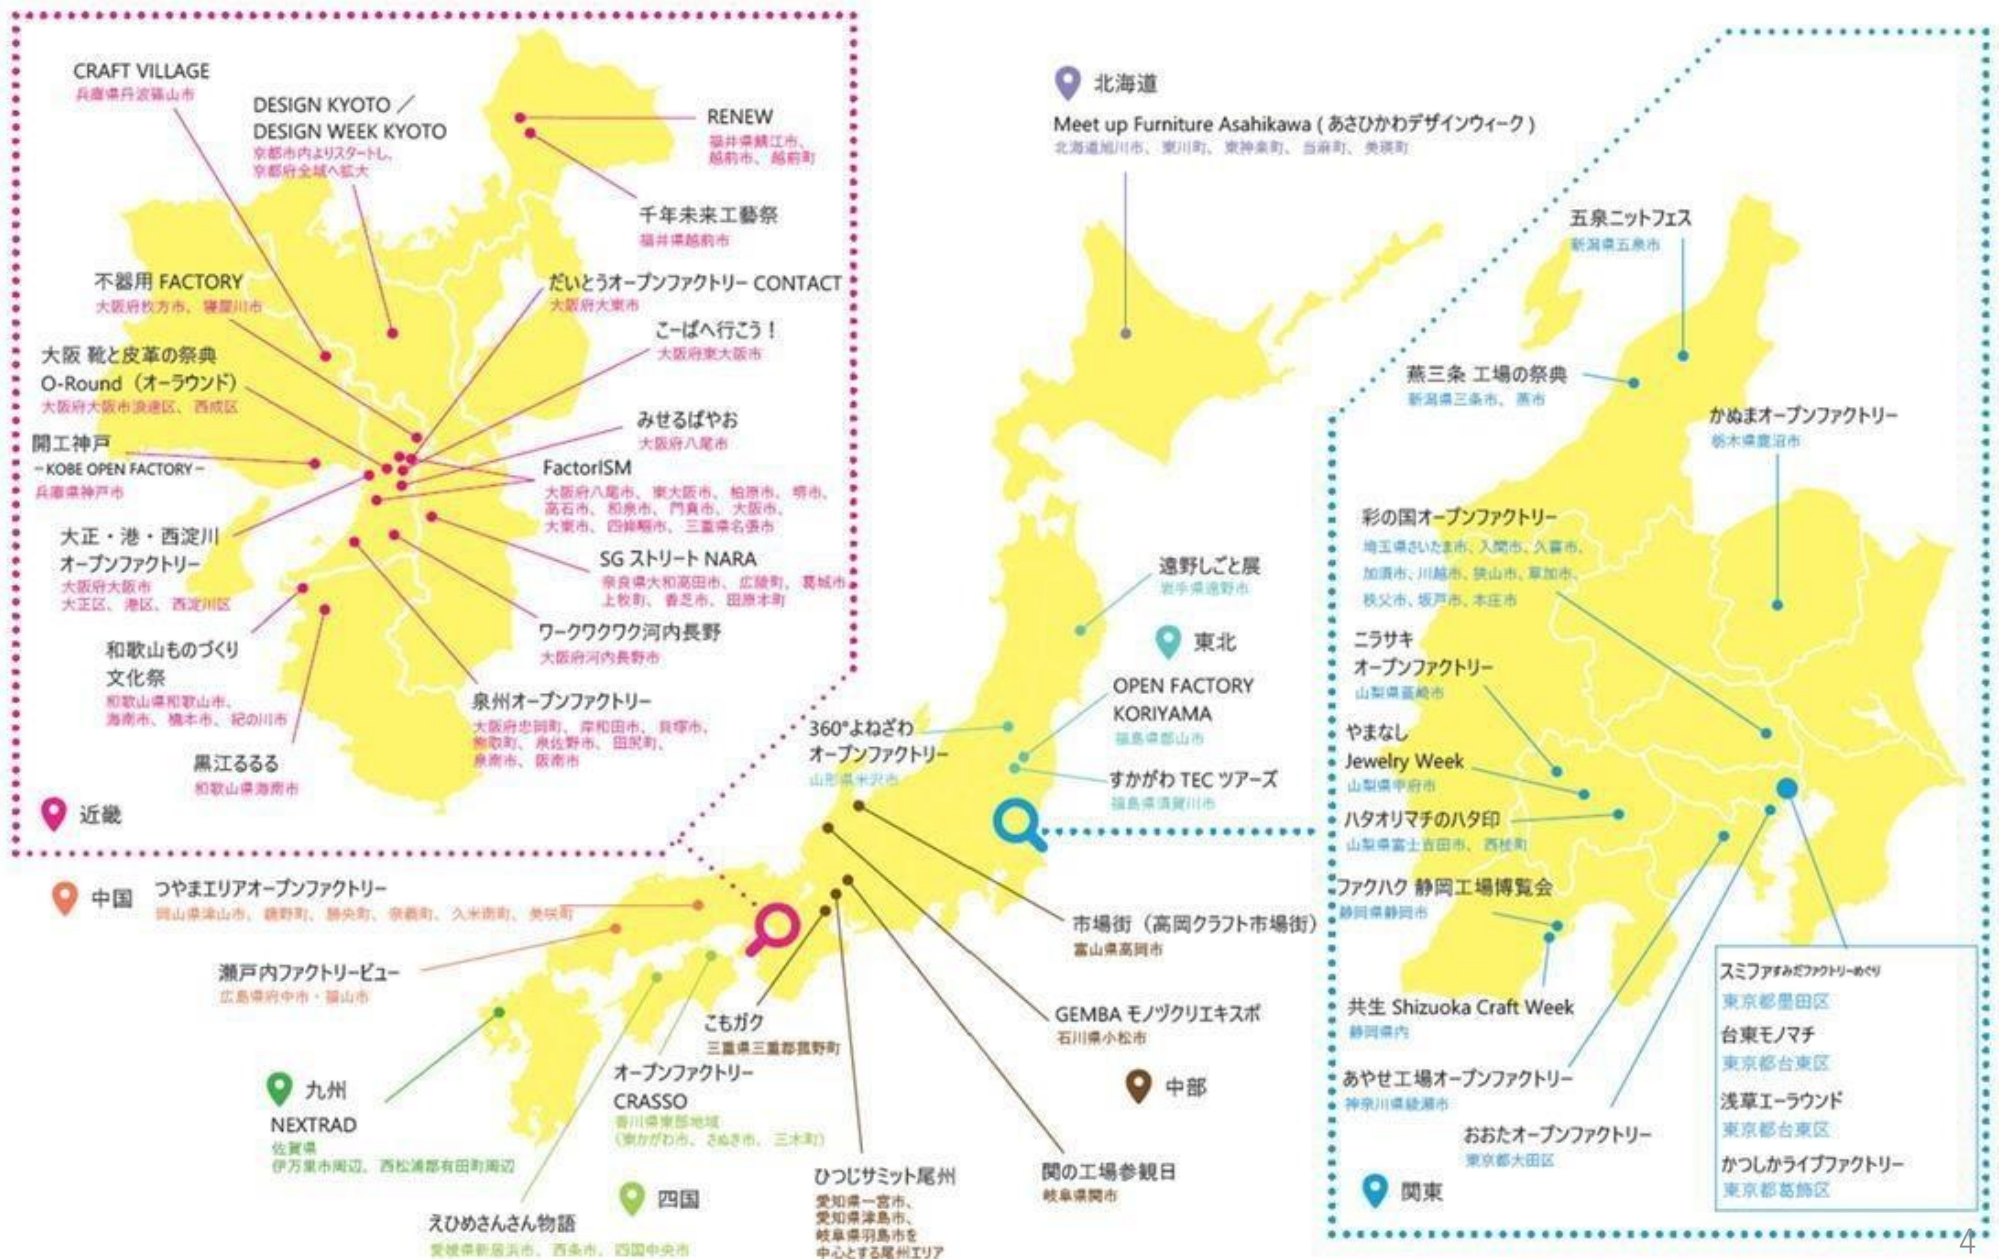

オープンファクトリーとは