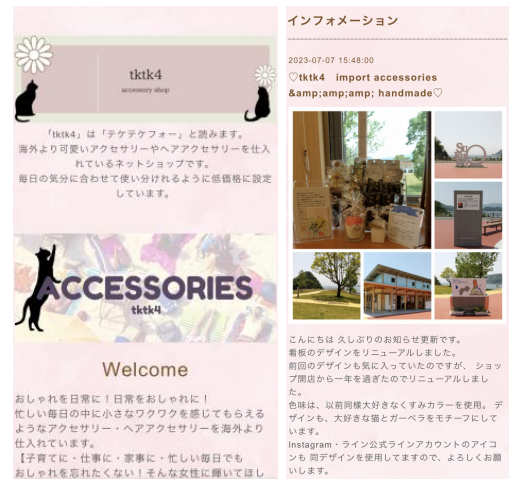

- 前回コンテスト優秀賞
- 和菓子販売/製造

- 前回コンテスト特別賞
- ベーグル販売/製造

- 前回コンテスト特別賞
- アクセサリー販売

愛媛県商工会連合会

〒790-0065 松山市宮西1丁目5番19号

TEL: 089-924-1103 FAX: 089-922-0249

HP: <https://ehime-sci.jp/>