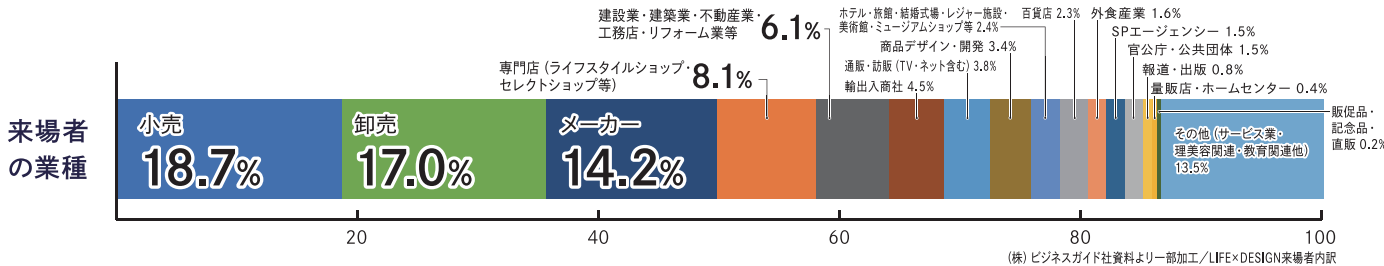

相談・アドバイス

- ・展示方法に不安がある方に対して、事前にアドバイスを実施します。
- ・商品開発・販売戦略など無料で専門家にご相談いただけます。

第13回LIFE×DESIGN(ギフト・ショー春2023)のご紹介

ギフト・ショー[主催:(株)ビジネスガイド社]は、日本最大のパーソナルギフトと生活雑貨の国際見本市です。その中でもLIFE×DESIGNは、「デザイン&クラフト」「日本のモノづくり」「リノベーション&ライフスタイル」をテーマとしたバイヤーに人気の展示会です。

前回実績 | 出展者数: **2,164**社(うち海外7の国と地域から59社) 総来場者数: 延べ **144,923**人(LIFE×DESIGN 来場者: 24,518人) / 海外来場者32人

「中小企業総合展 in Gift Show」の出展者は、ギフト・ショー主催が提供する以下のサービスを利用することができます。

POINT 1

オンライン展示会「Gift Net®」

リアル出展のみならず、ギフト・ショー主催が運営するオンライン展示会にも出展いただくことができるため、飛躍的に商談機会が増加。