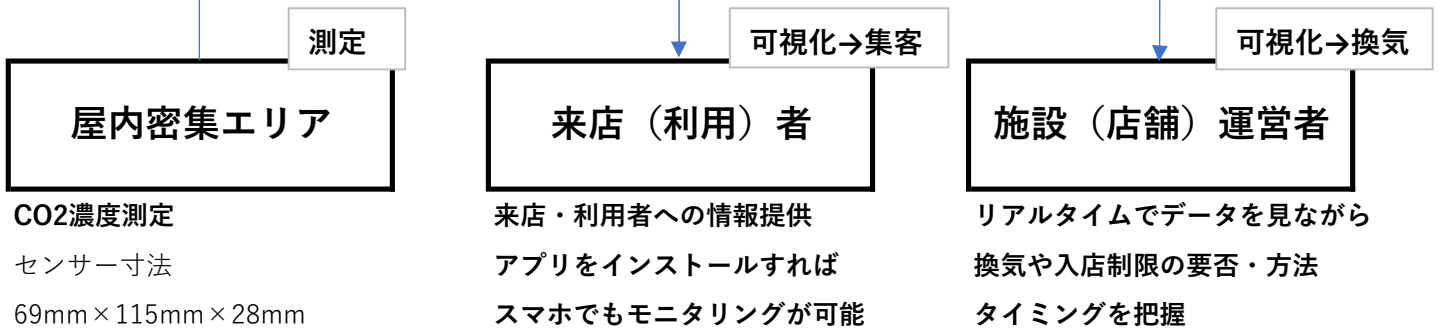

◇非IoT式センサー利用イメージ◇

ブルートゥース通信（最大見通し約20m）

Bluetooth通信

CO₂センサー（6ヶ月貸出）
<USB電源又は単三乾電池2本使用>

お手持ちのスマホやタブレットPC
にアプリをインストールして利用

アプリダウンロード

換気モニター（iOS端末/Android 対応）

App Store
からダウンロード