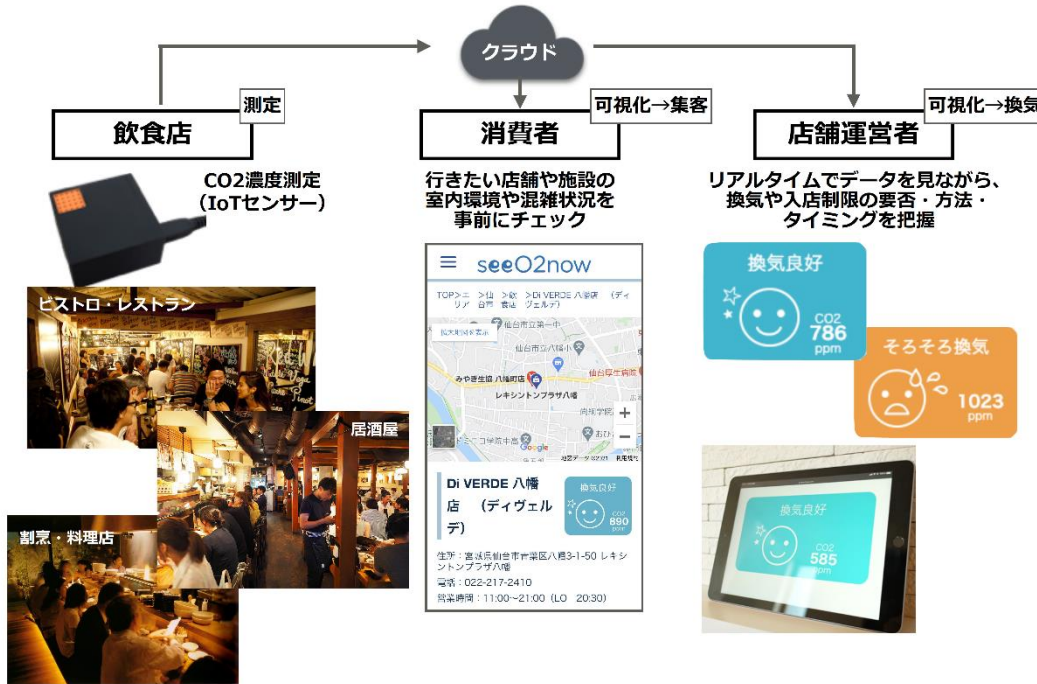

I o T式センサーについて

(使用イメージ)

専用サイト“seeo2now”に測定濃度がリアルタイム掲載されます。
誰でも見れますので、飲食店など外向けにPRしたい店舗にお勧めです。
(誰でも見れる状況にたくない、早く設置して使いたい、という場合は非I o T式センサーをご利用ください)

(実際に届くもの)

CO₂濃度測定センサーとセンサーのデータを専用サイトに送るための通信機がセットで届きます。(スマホくらいの大きさ。コンセント差口が2個必要)
※今後、いずれかの時点で、センサーと通信機が一体になったものに切替予定です。